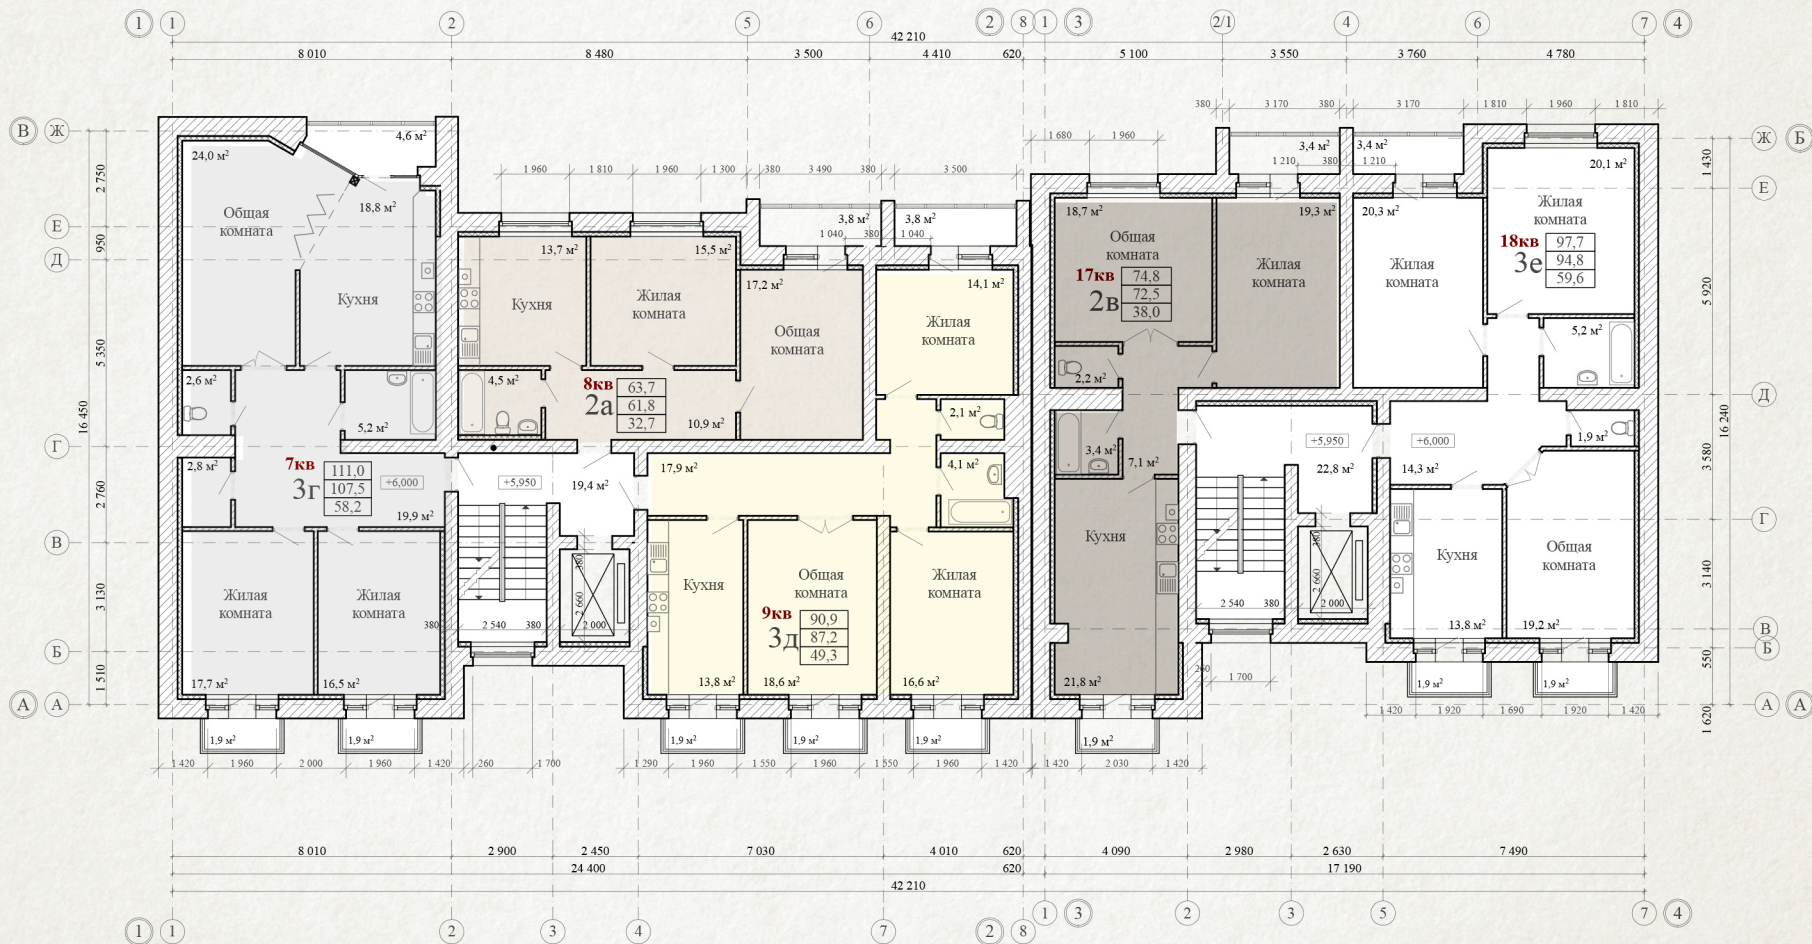

Клубный дом на Кронштадтской

Наличие квартир

7 кв	8 кв	9 кв
17 кв	18 кв	

Окна
в доме
выходят
на запад
и восток

План третьего этажа | Секция 1 и 2