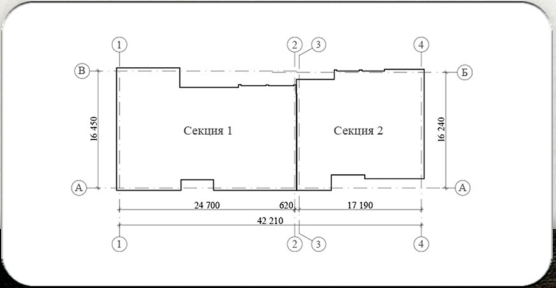

Клубный дом на Кронштадтской

Наличие квартир

7 кв	8 кв	9 кв
17 кв	18 кв	

Окна
в доме
выходят
на запад
и восток

План третьего этажа | Секция 1 и 2