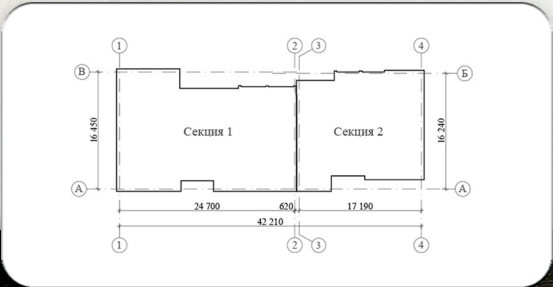

# Клубный дом на Кронштадтской

**Наличие квартир**

10 кв	11 кв	12 кв
19 кв	20 кв	

Окна в доме выходят на запад и восток

План четвертого этажа | Секция 1 и 2