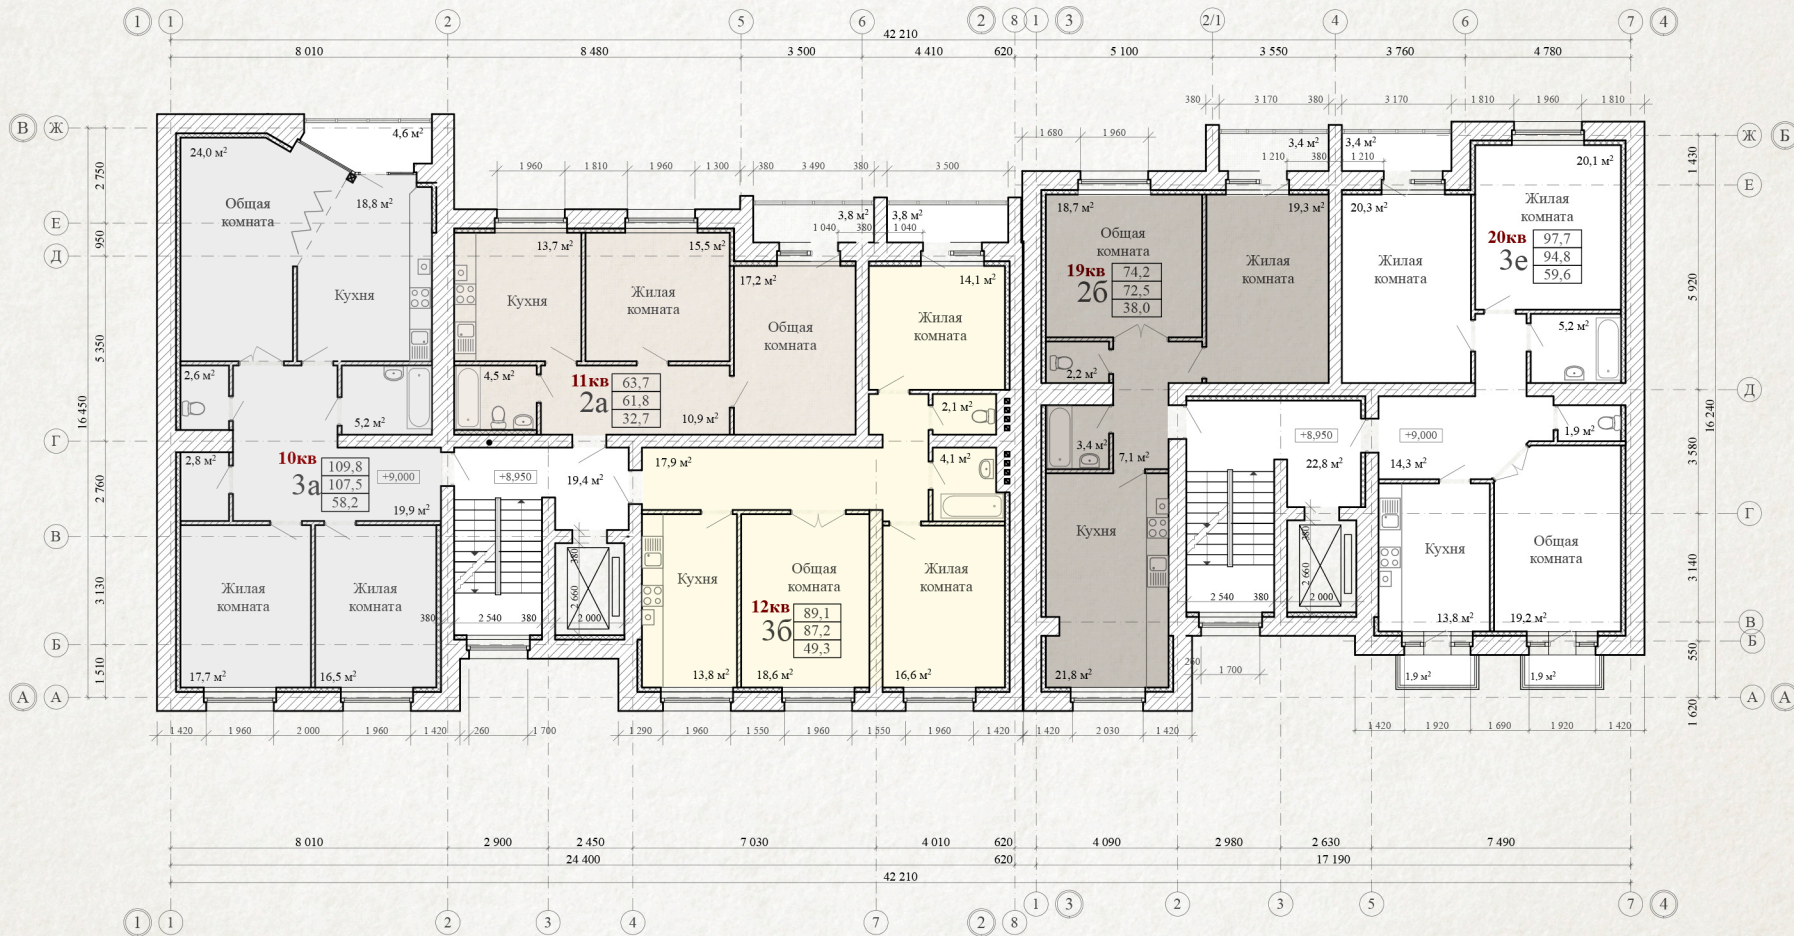

# Клубный дом на Кронштадтской

**Наличие квартир**

10 кв	11 кв	12 кв
19 кв	20 кв	

Окна в доме выходят на запад и восток

План четвертого этажа | Секция 1 и 2