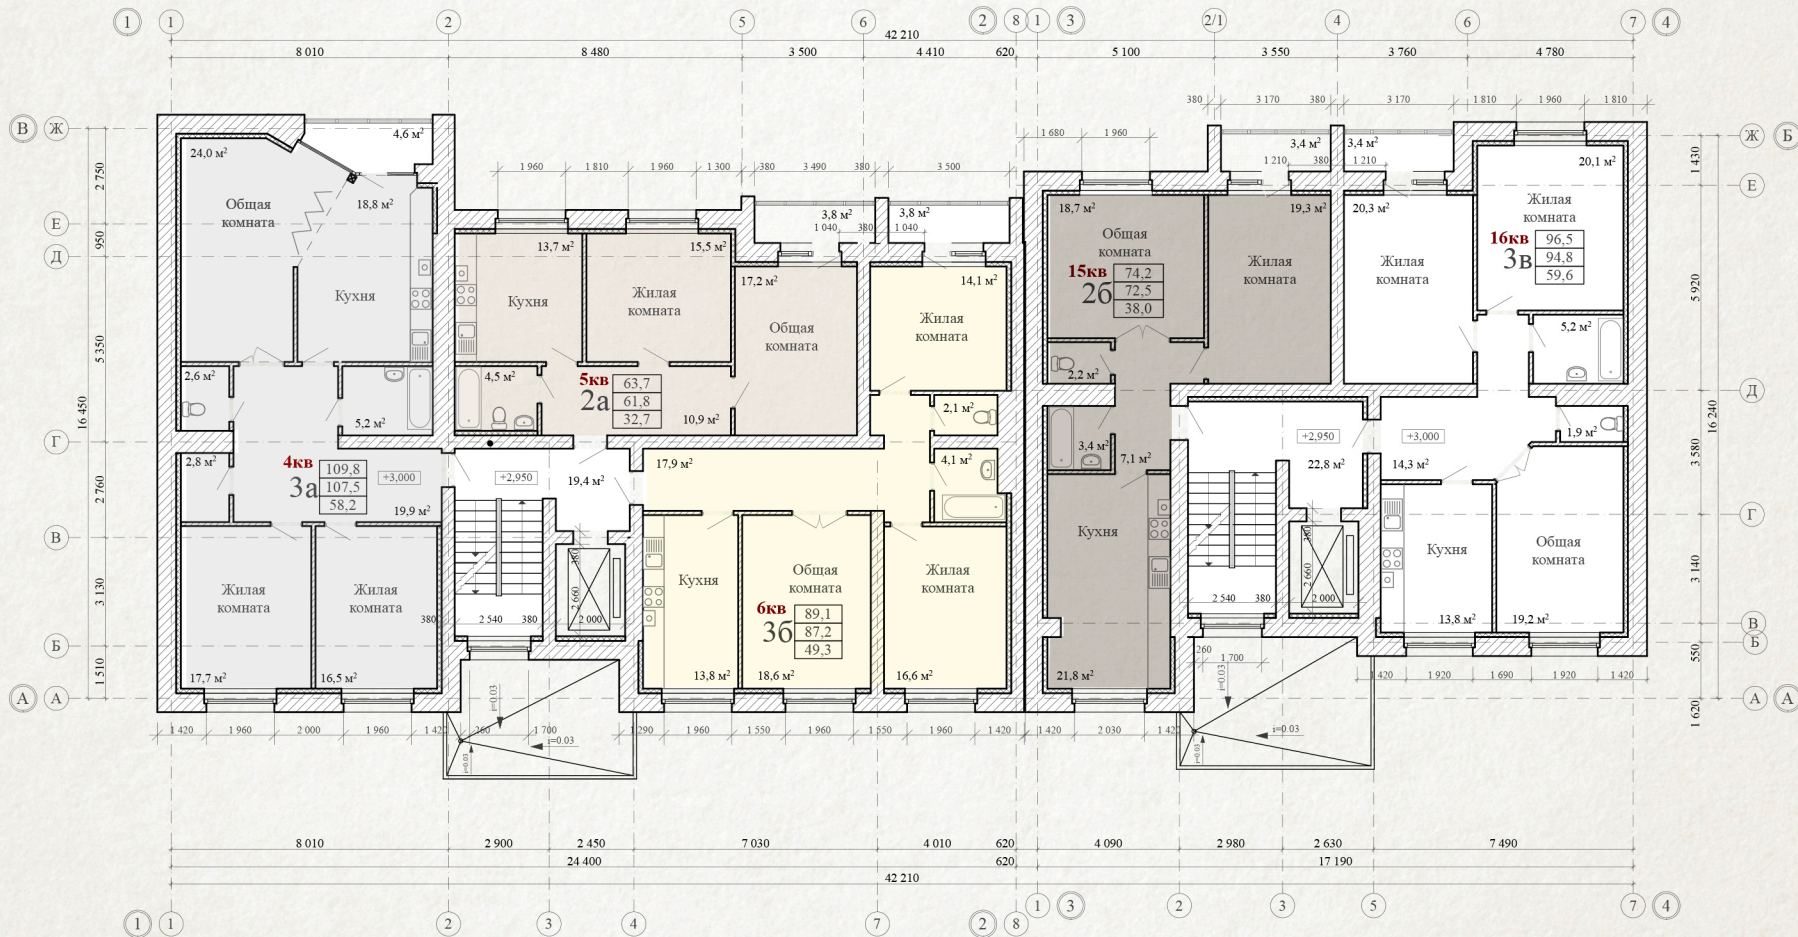

# Клубный дом на Кронштадтской

**Наличие квартир**

4 кв	5 кв	6 кв
15 кв	16 кв	

Окна в доме выходят на запад и восток

План второго этажа | Секция 1 и 2