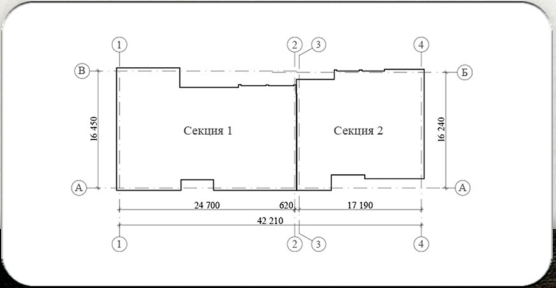

# Клубный дом на Кронштадтской

**Наличие квартир**

4 кв	5 кв	6 кв
15 кв	16 кв	

Окна в доме выходят на запад и восток

План второго этажа | Секция 1 и 2