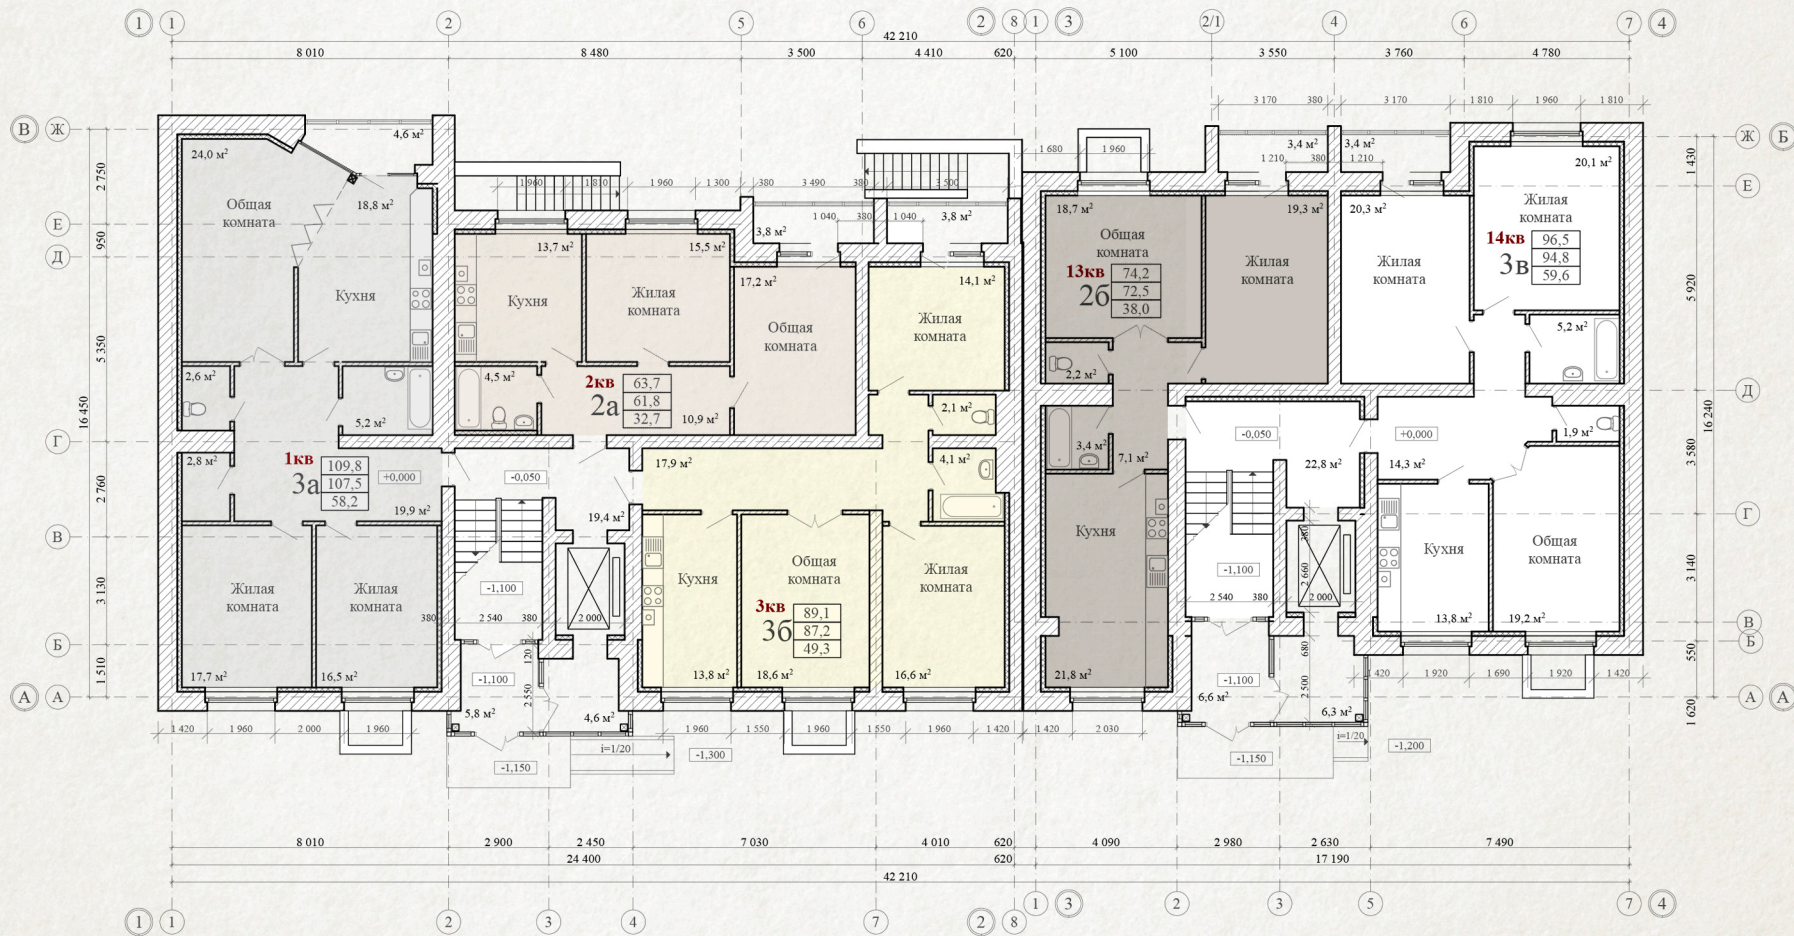

# Клубный дом на Кронштадтской

## Наличие квартир

1 кв

2 кв

3 кв

13 кв

14 кв

План первого этажа | Секция 1 и 2

Окна  
в доме  
выходят  
на запад  
и восток